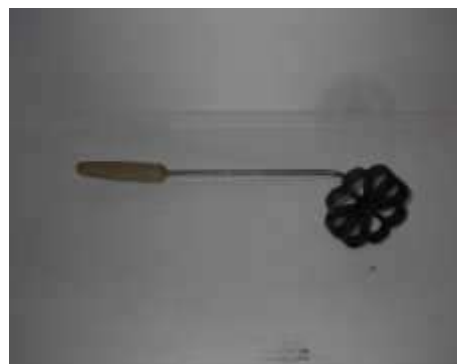

Genstand Krustadejern Antal 1

Kategori Køkken og bryggers

Lokale Udstilling D

Tilknytning Ukendt

Kasse/Reolnr Reol nr.

Materiale Jern og træ

Periode Nutid

Årgang 1940-erne